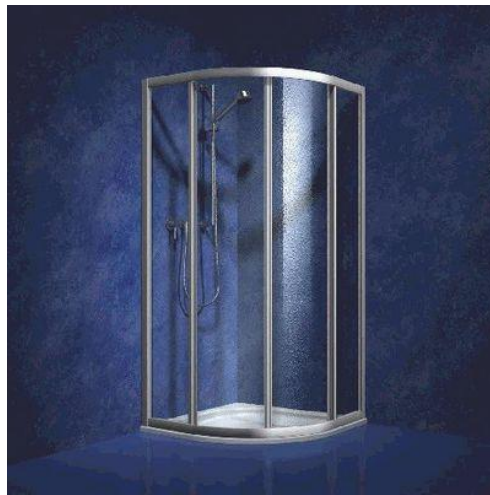

## **SONDERANGEBOT DUSCHABTRENNUNG**

Koralle Twiggy Top Viertelkreis- Duschabtrennung  
mit Schiebetüren 900x900x1850mm

Radius 520

Einscheibensicherheitsglas klar

Profile: silbermatt

**350,00 Euro** incl. MwSt